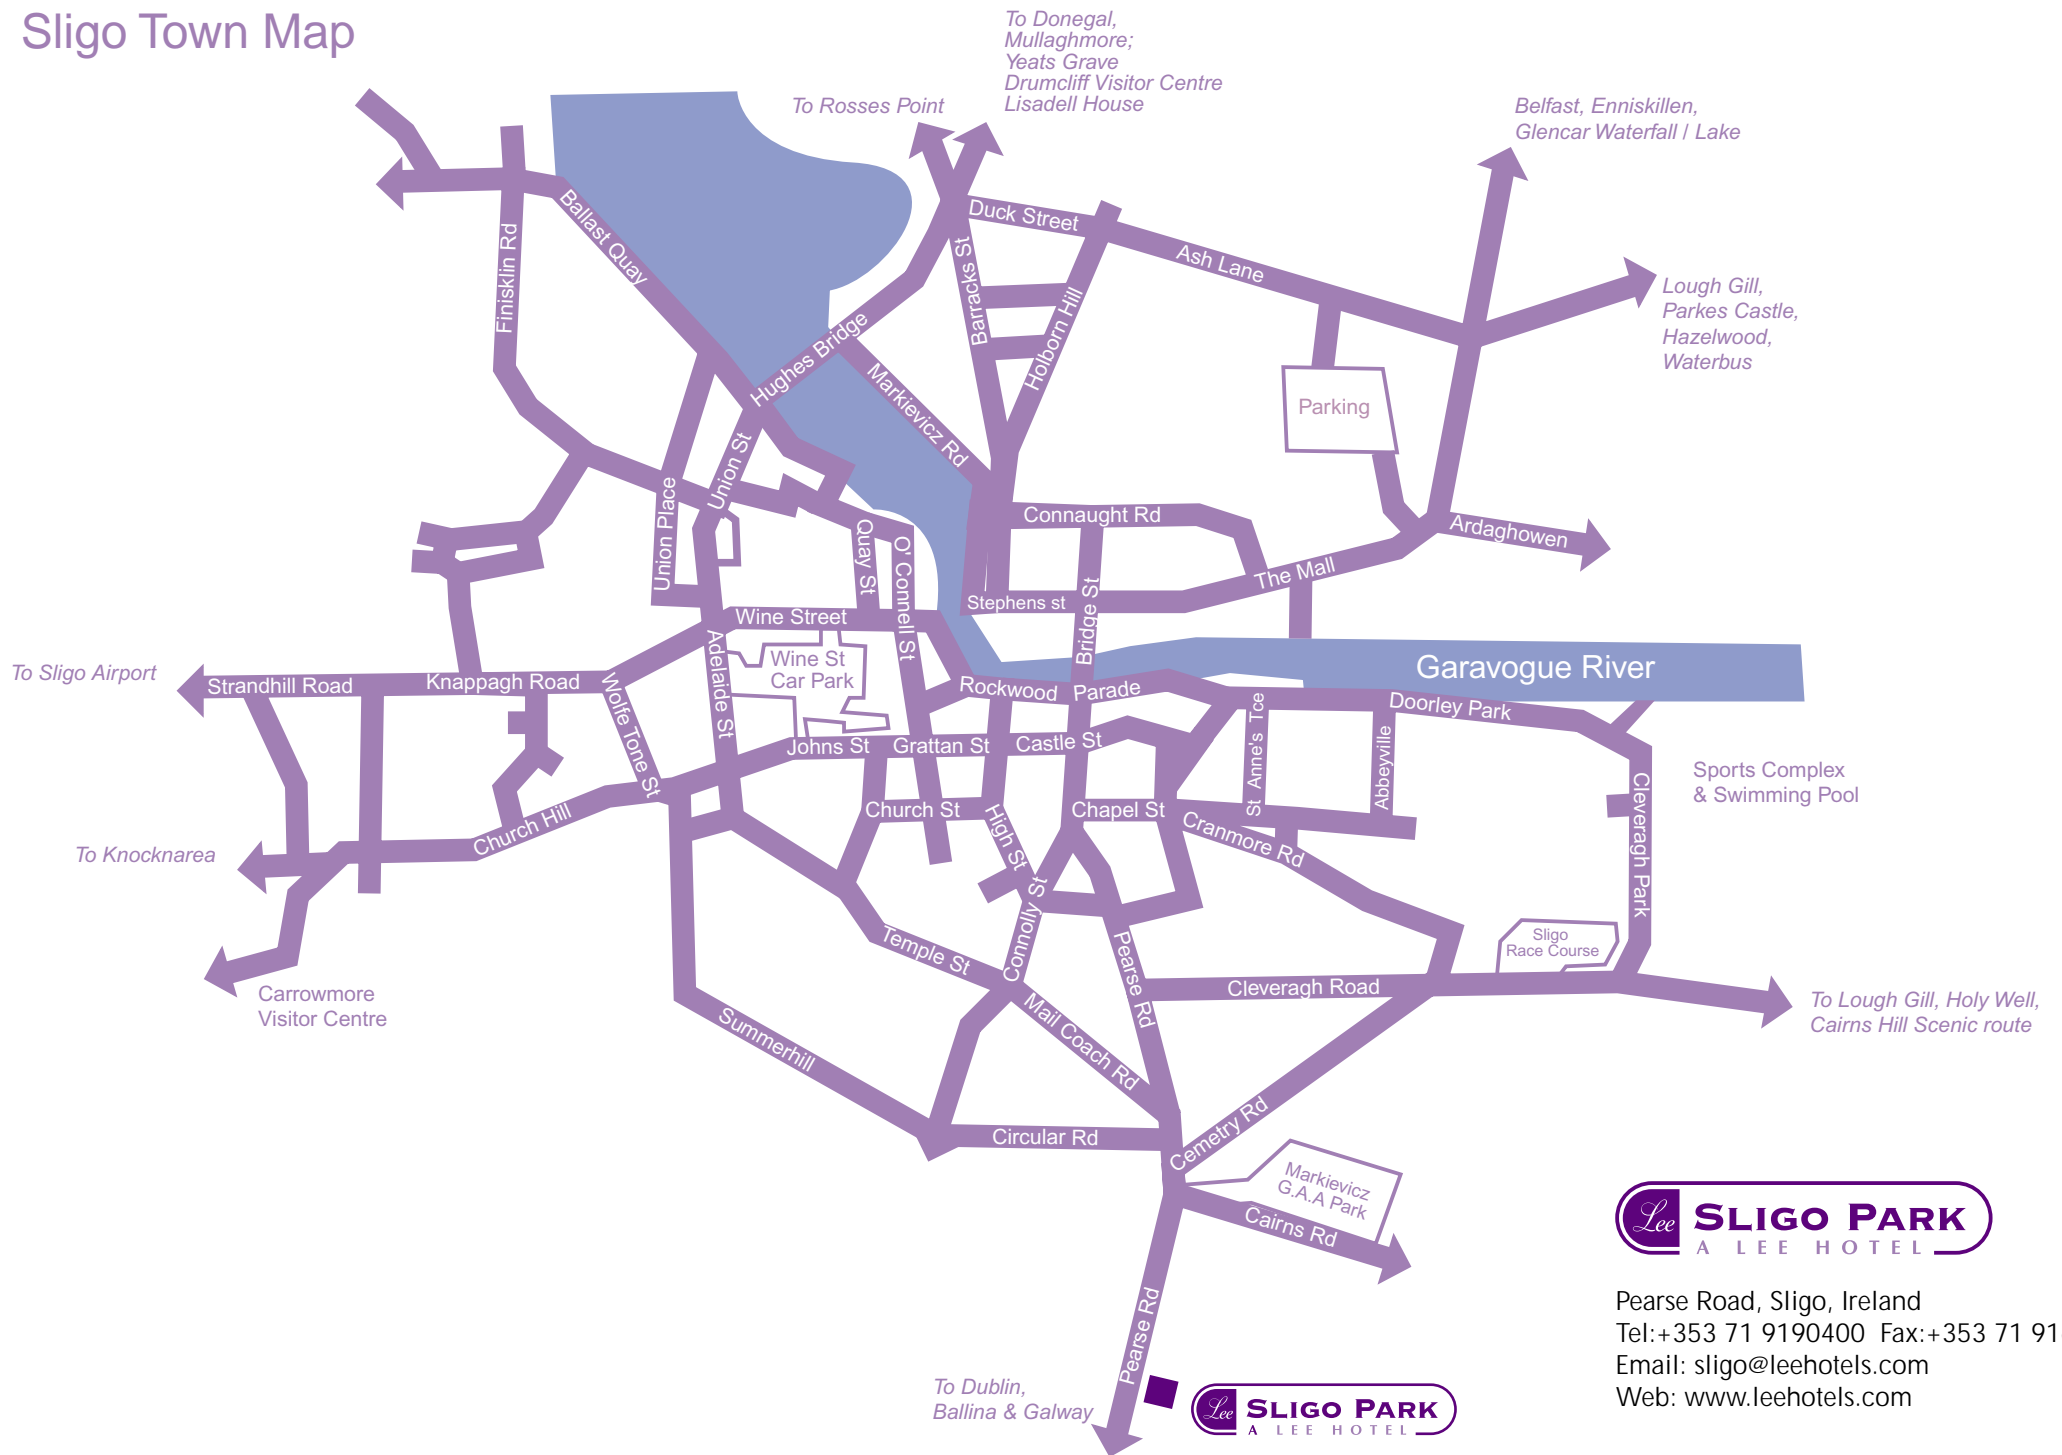

# Sligo Town Map

Pearse Road, Sligo, Ireland  
 Tel: +353 71 9190400 Fax: +353 71 9169556  
 Email: [sligo@leehotels.com](mailto:sligo@leehotels.com)  
 Web: [www.leehotels.com](http://www.leehotels.com)